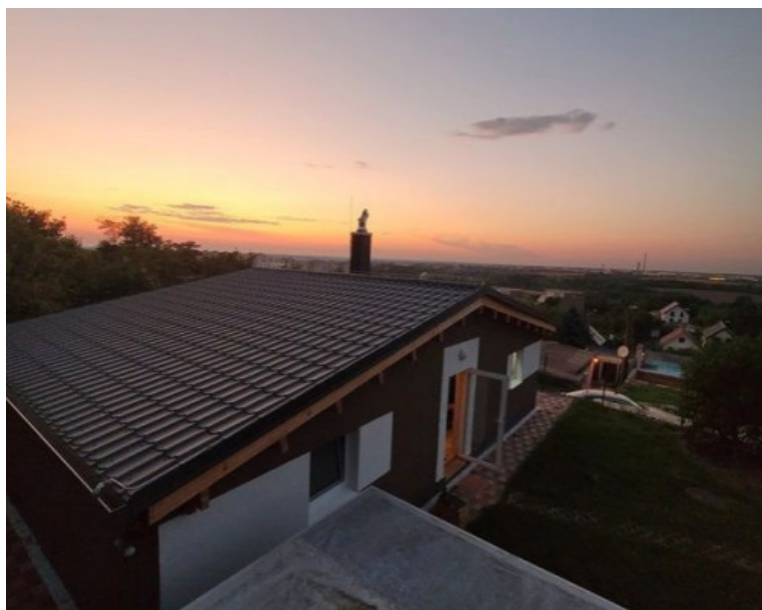

Predaj pozemku s potenciálom priamo pod lesom v Devínskej Novej Vsi

**1 100 000 €**

Kraj:	Bratislavský kraj
Okres:	Bratislava IV
Obec:	Bratislava-Devínska Nová Ves
Druh:	Pozemky
Typ pozemku:	Rekreačné pozemky
Typ:	Predaj
Úžitková plocha:	

PODROBNÉ INFORMÁCIE

Status:	aktívne	El. napätie:	230/400V
Vlastníctvo:	osobné	Voda:	studňa
Plocha pozemku:	2910 m ²	Kanalizácia:	áno

POPIS NEHNUTEĽNOSTI

Ponúkame na predaj pozemok v Devínskej novej Vsi priamo pod lesom o rozmeroch 2910 m².

Pozemok zo 7 stavebnými parcelami, na dvoch parcelách sa nachádzajú dva identické drevodomy o zostavanosti 60 m² každý.

Domy sú vybavené kúrením, teplá voda na boiler, wifi internet 1000 Mbit, krbová piecka, komplet zariadená kuchyňa so spotrebičmi - chladnička, práčka, umývačka riadu, mikrovlnná rúra, indukčná doska, elektrická rúra.

Bezpečnosť domov zabezpečuje kamerový systém s alarmom.

K pozemkom sú dovedené VIS. Na každom pozemku je technická miestnosť o rozlohe 6 m² so stálou teplotou po celý rok.

Ku každému pozemku vedie prístupová cesta končiaca v lese, prístup do lesa s autom. Na celom pozemku je 100 kusov 8 ročných ovocných stromov a kríkov.