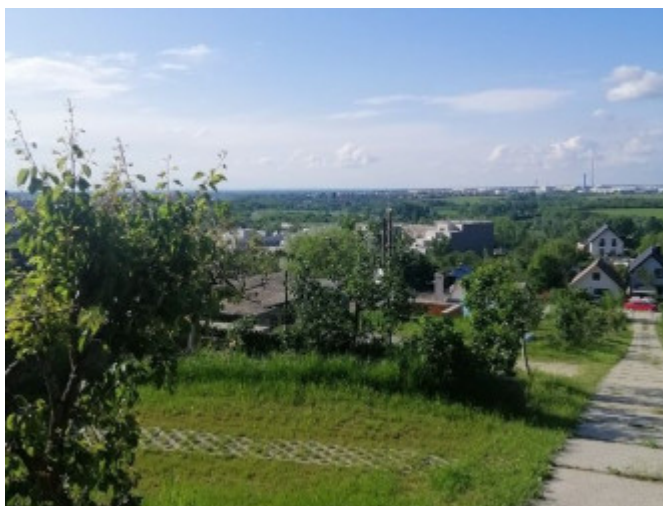

Všetky pozemky majú schránku na poštu a zabezpečený odvoz smetí.
Pri serióznom záujme dohoda možná.

BM Real Estate je realitná kancelária s dennou on-line ponukou nehnuteľností na nete, zaoberajúca sa kúpou, predajom a prenájmom nehnuteľností... ďalej kompletnou projekčnou, inžinierskou a stavebnou činnosťou.

Ostatné informácie a obhliadky: Dvorská Zuzana 0908 444 205, on-line ponuka www.bmre.sk, e-mail: dvorska@bmre.sk

REALITNÝ MAKLÉR

Maklér:
Telefón:
E-mail:

Zuzana Dvorská
+421908444205
dvorska@bmre.sk