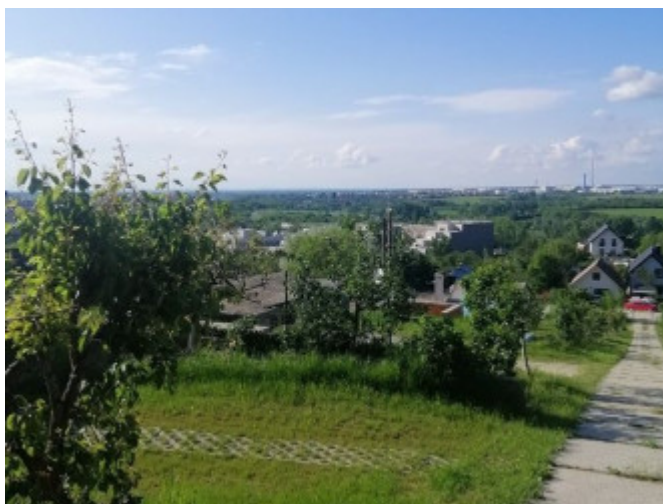

Všetky pozemky majú schránku na poštu a zabezpečený odvoz smetí.
Pri serióznom záujme dohoda možná.

BM Real Estate je realitná kancelária s dennou on-line ponukou nehnuteľností na nete, zaoberajúca sa kúpou, predajom a prenájmom nehnuteľností... ďalej kompletnou projekčnou, inžinierskou a stavebnou činnosťou.

Ostatné informácie a obhliadky: Dvorská Zuzana 0908 444 205, on-line ponuka www.bmre.sk, e-mail: dvorska@bmre.sk

REALITNÝ MAKLÉR

Maklér:
Telefón:
E-mail:

Zuzana Dvorská
+421908444205
dvorska@bmre.sk